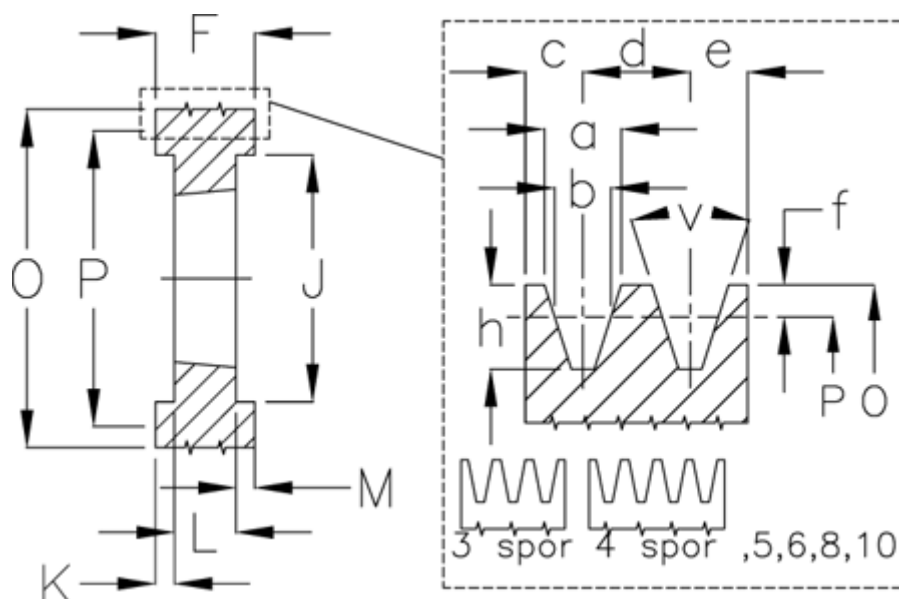

Varenummer: 604111025010
 Beskrivelse: Kileremsskive SPB 250/10 TL3535

Mål

a	= 16.3	F	= 196	O	= 257.0
Antal spor	= 10	For bøsning	= 3535	P	= 250
b	= 14.0	h	= 17.5	Type	= SPB
Bøsning ø max.	= 90	J	= 207	v	= 38 grader
c	= 12.5	K	= 53,5		
d	= 19.0	L	= 89		
e	= 12.5	m	= 53.5		
f	= 3.5	N	= -		